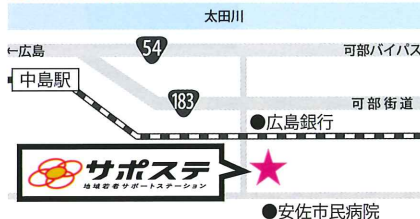

## 最寄りの地域若者サポートステーションをご利用ください。

### 広島地域若者サポートステーション (若者交流館)

右記の地域以外の方

広島市中区基町 12-8 宝ビル 7F

☎ 082-511-2029

月～金曜日 10:00～17:00  
土曜日 13:00～17:00

※祝・休日、年末年始を除く

広島 サポステ [検索](#)

### ひろしま北部 若者サポートステーション

広島市安佐南区、安佐北区、三次市、庄原市、安芸高田市、安芸太田町、北広島町にお住まいの方は、原則としてこちらをご利用ください

広島市安佐北区可部南 5-13-21

☎ 082-516-6557

月～金曜日 9:00～18:00

※土・日・祝、盆、年末年始を除く

広島北部 サポステ [検索](#)